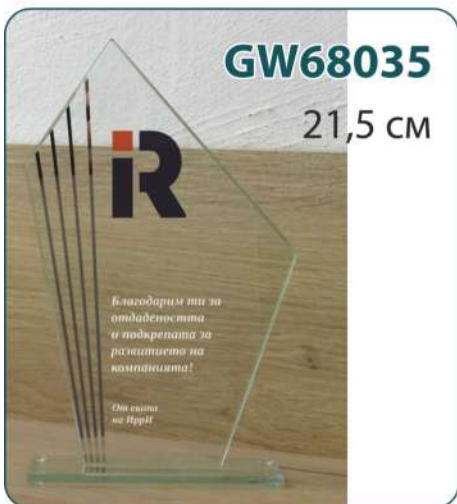

# Стъклени и Кристални плакети

**GW323** 11x23 cm

**GS816**  
26 cm

**GS116**  
13x22 cm  
14,5x26 cm  
16,5x31,5 cm

**CW043-31**  
24,5x7,5x2 cm

**GW65975**  
25,5 cm

**CW039** 22,5x24 cm

**GS811**  
32 cm

**GW68148** 12x12 cm

**GW153** 14x14 cm

**W511** 12,5x16,5 cm  
**W512** 14,5x19,5 cm

**W80012** 15x16 cm

**W205**  
13x18 cm

# Кристални, Акрилни и Дървени плакети

**GW68012** 18,5 см

**GW65098** 25 см

**GS118-26**  
19x26 см

**GW68035**  
21,5 см

**GW68448**  
25,5 см

**GW35213** 12x10,5 см

**GW65120**  
D - 80 мм